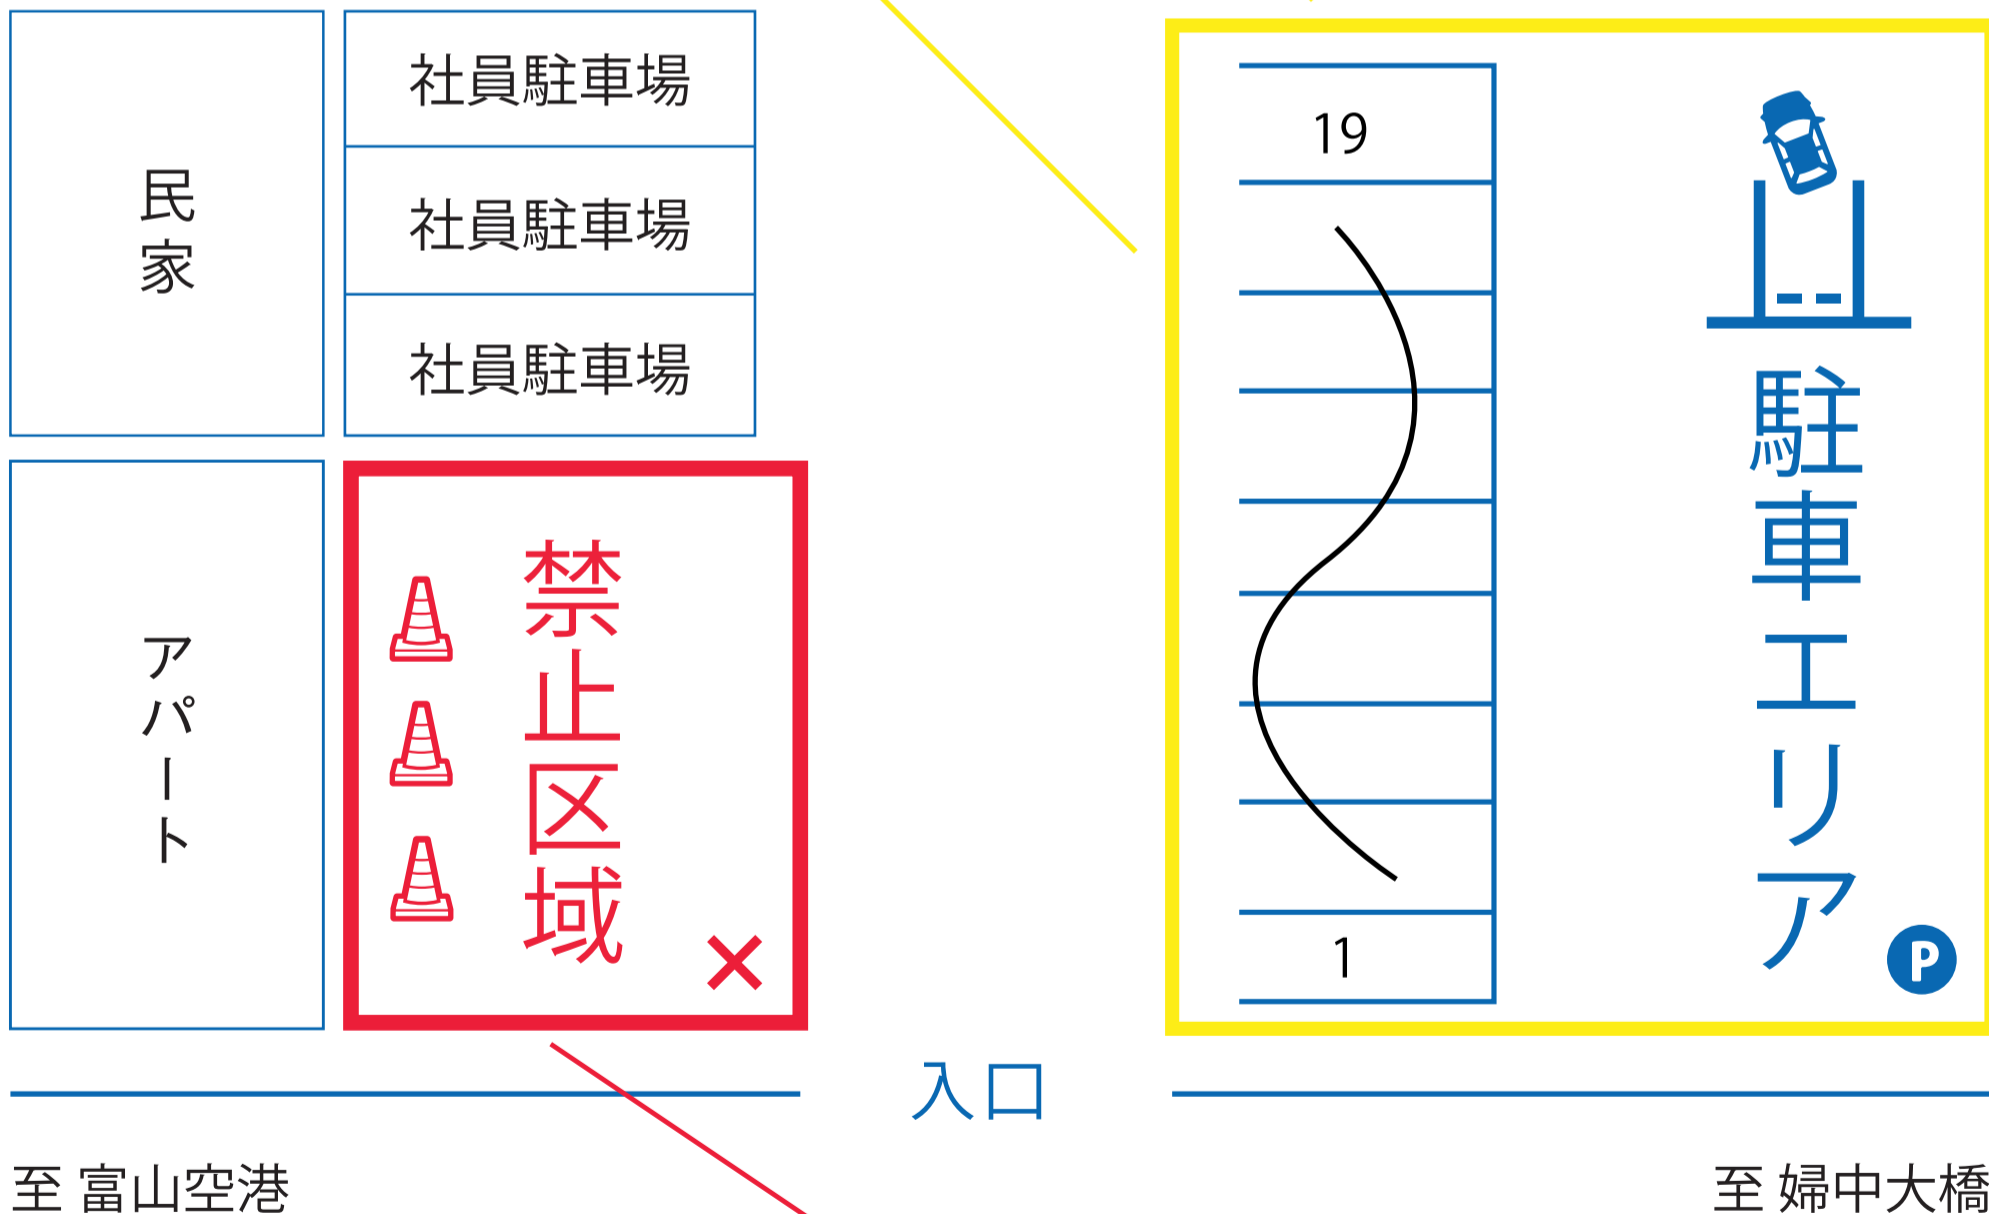

# 駐車場ご利用についてのお願い

いつもセンティア Wing 店をご愛顧いただき誠にありがとうございます。

**駐車場ご利用にあたり、以下を遵守いただきますようお願い申し上げます。**

一般クラスの方は道路向い側の  
当店契約駐車場をご利用ください。

番号がついているエリア(1~19)が  
Wing店の契約駐車場となっており、  
19台駐車可能となっております。

**アパート側(赤いコーン)側には駐車されないようお願い致します。**